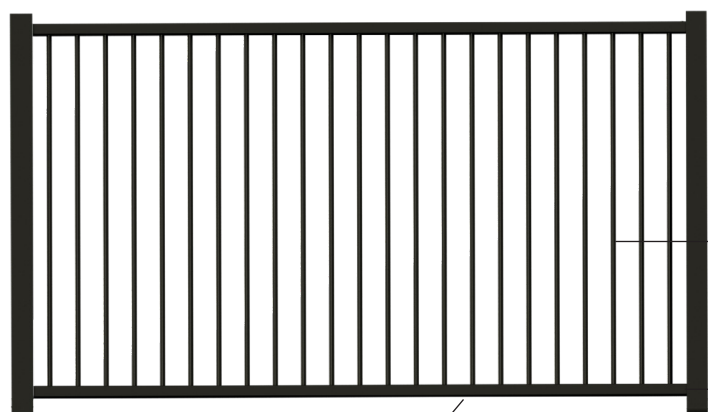

POZNAJ SYSTEM

WIZUALIZACJA ELEMENTÓW SYSTEMU, KOLORY WYBARWIEŃ

Brama dwuskrzydłowa

Zawias M20 90°

Zderzak uniwersalny

prawy lub lewy oraz zamek z wkładką

Profil konstrukcyjny

do montażu siłowników automatu

Brama przesuwna

Słup prowadzący

Zamek hakowy

(zderzak z wkładką)

Opcja - brama pod napęd

- napęd UNI-PS typ: [GENIUS 500]
- podstawa napędu
- zaślepka zamka hakowego
- pochwyt

Fundament prefabrykowany

szybki i samodzielny montaż

POZNAJ SYSTEM

WIZUALIZACJA ELEMENTÓW SYSTEMU, KOLORY WYBARWIEŃ

Profile diagonalne

Element montażowy

Przęsło uniwersalne

Zawiasy M16 90°

Zderzak uniwersalny

oraz zamek z wkładką