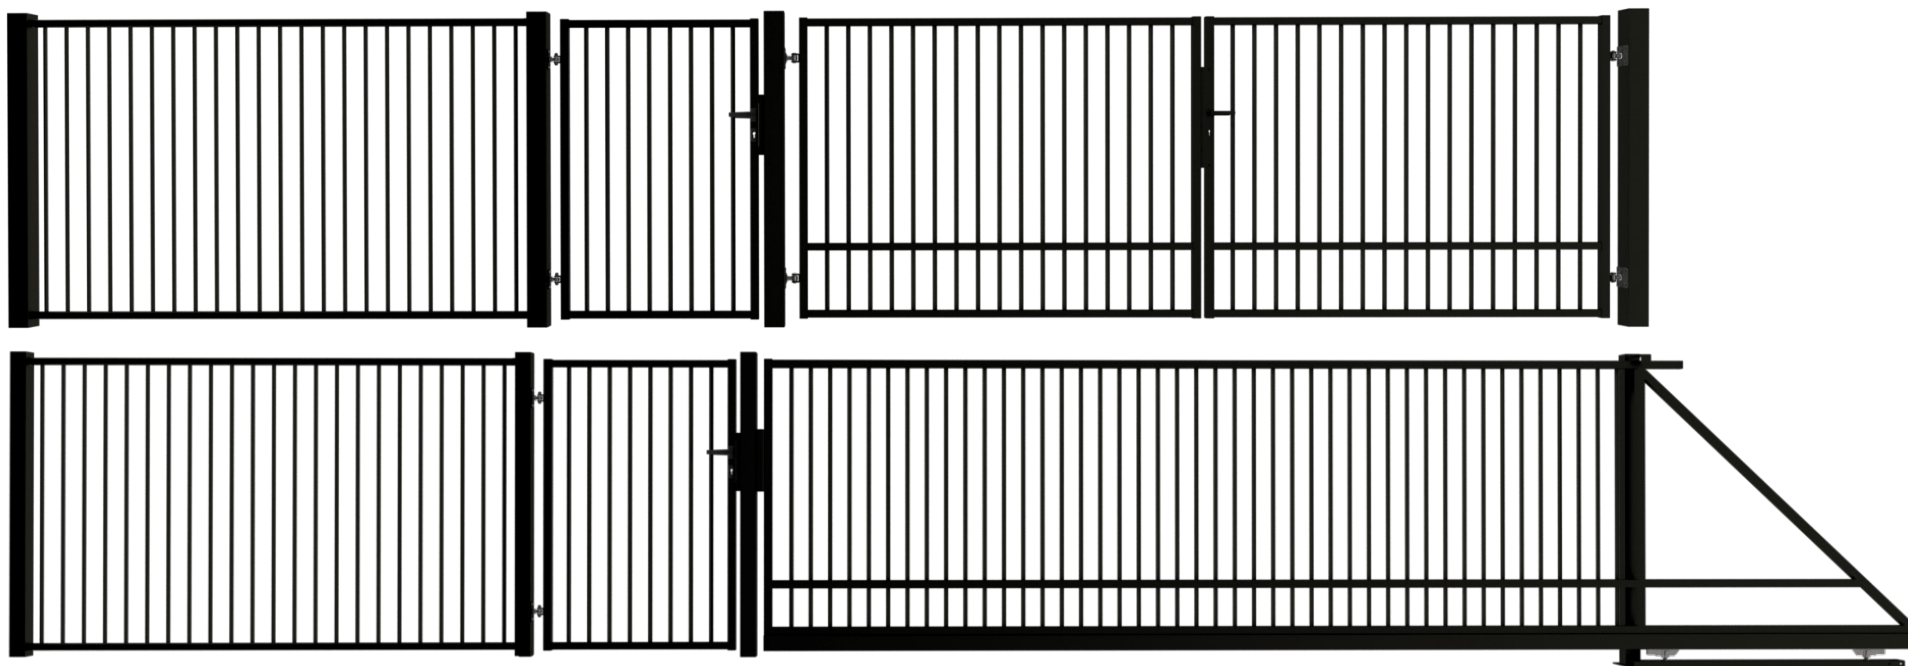

KONFIGURACJE

PLAST-MET CENTRALA
ul. Milicka 34
55-100 Trzebnica
+48(71)3120793
+48(71)3870830
biuro@plast-met.pl
wersja 01/20