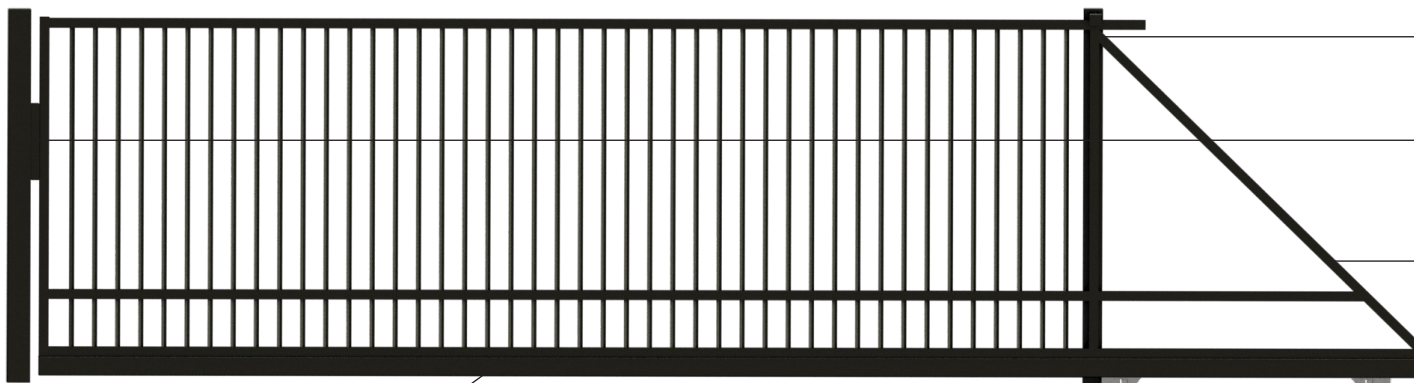

POZNAJ SYSTEM

WIZUALIZACJA ELEMENTÓW SYSTEMU, KOLORY WYBARWIEŃ

Brama dwuskrzydłowa

Zawias M20 90°

Zderzak uniwersalny

prawy lub lewy oraz zamek z wkładką

Profil konstrukcyjny

do montażu siłowników automatu

Brama przesuwna

Słup prowadzący

Zamek hakowy

(zderzak z wkładką)

Opcja - brama pod napęd

- napęd UNI-PS typ: [GENIUS 500]
- podstawa napędu
- zaślepka zamka hakowego
- pochwyt

Fundament prefabrykowany

szybki i samodzielny montaż

POZNAJ SYSTEM

WIZUALIZACJA ELEMENTÓW SYSTEMU, KOLORY WYBARWIEŃ

Profile diagonalne

Element montażowy

Przęsło uniwersalne

Zawiasy M16 90°

Zderzak uniwersalny

oraz zamek z wkładką